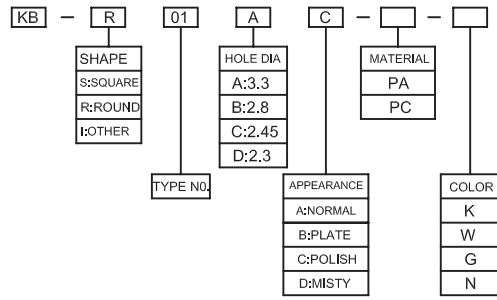

KNOB SERIES

HOW TO ORDER

塑膠顏色編碼 (CAP COLOR)		
中文	ENGLISH	CODE
暗灰	DARK GRAY	DG
亮灰	LIGHT GRAY	LG
藍色	BLUE	B
灰色	GRAY	G
綠色	GREEN	N
黑色	BLACK	K
紅色	RED	R
白色	WHITE	W
黃色	YELLOW	Y
透明	TRANSPARENT	T

PART NUMBER	KB-R21BC-PA-□
COLOR OF KNOB	K, W
SERIES	MS.PD

PART NUMBER	KB-R22AC-PC-□
COLOR OF KNOB	G, K, W
SERIES	A.M.PT.T