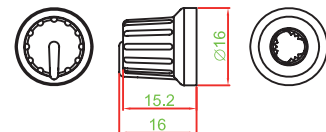

PART NUMBER	KB-R17FF-K-PA-□
COLOR OF KNOB	R, Y, N, B, W
SERIES	RS003