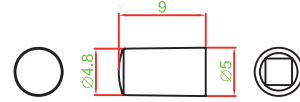

PART NUMBER	KB-R18A1A-PA-□
COLOR OF KNOB	R, Y, N, B, W
SERIES	A.M.PT.T.ML

HOW TO ORDER

塑膠顏色編碼 (CAP COLOR)		
中文	ENGLISH	CODE
暗灰	DARK GRAY	DG
亮灰	LIGHT GRAY	LG
藍色	BLUE	B
灰色	GRAY	G
綠色	GREEN	N
黑色	BLACK	K
紅色	RED	R
白色	WHITE	W
黃色	YELLOW	Y
透明	TRANSPARENT	T

KNOB SERIES

HOW TO ORDER

塑膠顏色編碼 (CAP COLOR)		
中文	ENGLISH	CODE
暗灰	DARK GRAY	DG
亮灰	LIGHT GRAY	LG
藍色	BLUE	B
灰色	GRAY	G
綠色	GREEN	N
黑色	BLACK	K
紅色	RED	R
白色	WHITE	W
黃色	YELLOW	Y
透明	TRANSPARENT	T

PART NUMBER	KB-R21BC-PA-□
COLOR OF KNOB	K, W
SERIES	MS.PD