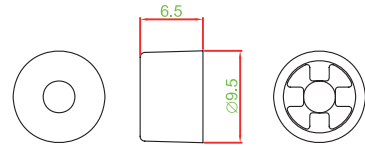

KNOB SERIES

HOW TO ORDER

塑膠顏色編碼 (CAP COLOR)		
中文	ENGLISH	CODE
暗灰	DARK GRAY	DG
亮灰	LIGHT GRAY	LG
藍色	BLUE	B
灰色	GRAY	G
綠色	GREEN	N
黑色	BLACK	K
紅色	RED	R
白色	WHITE	W
黃色	YELLOW	Y
透明	TRANSPARENT	T

PART NUMBER	KB-R13AC-PA-□
COLOR OF KNOB	K, T
SERIES	ML