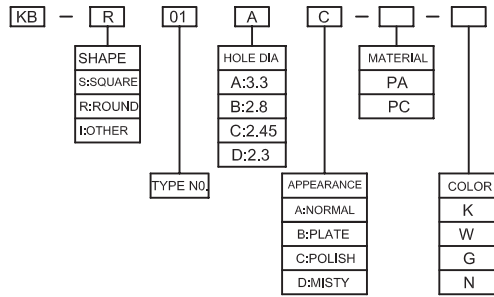

KNOB SERIES

HOW TO ORDER

塑膠顏色編碼 (CAP COLOR)		
中文	ENGLISH	CODE
暗灰	DARK GRAY	DG
亮灰	LIGHT GRAY	LG
藍色	BLUE	B
灰色	GRAY	G
綠色	GREEN	N
黑色	BLACK	K
紅色	RED	R
白色	WHITE	W
黃色	YELLOW	Y
透明	TRANSPARENT	T

PART NUMBER	KB-R13AC-PA-□
COLOR OF KNOB	K, T
SERIES	ML

PART NUMBER	KB-R15AA-PA-□
COLOR OF KNOB	K, T, W
SERIES	A.M.PT.T.ML

PART NUMBER	KB-R16AH-W-PA-□-2P
COLOR OF KNOB	K, G
SERIES	RS003

PART NUMBER	KB-R17FF-K-PA-□
COLOR OF KNOB	R, Y, N, B, W
SERIES	RS003

PART NUMBER	KB-R18DA-PA-□
COLOR OF KNOB	R, Y, N, B, W
SERIES	ACTUATOR (2 x 3 mm)

PART NUMBER	KB-R18A1A-PA-□
COLOR OF KNOB	R, Y, N, B, W
SERIES	A.M.PT.T.ML