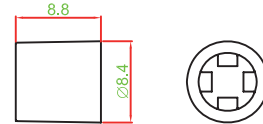

KNOB SERIES

HOW TO ORDER

塑膠顏色編碼 (CAP COLOR)		
中文	ENGLISH	CODE
灰色	GRAY	G
綠色	GREEN	N
黑色	BLACK	K
紅色	RED	R
白色	WHITE	W
黃色	YELLOW	Y
透明	TRANSPARENT	T

PART NUMBER	KB-R01AC-PA-□
COLOR OF KNOB	G, K, N, R, T
SERIES	A.M.ML.PT.T