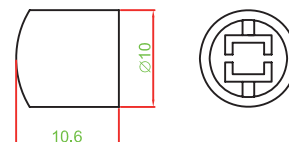

KNOB SERIES

HOW TO ORDER

塑膠顏色編碼 (CAP COLOR)		
中文	ENGLISH	CODE
灰色	GRAY	G
綠色	GREEN	N
黑色	BLACK	K
紅色	RED	R
白色	WHITE	W
黃色	YELLOW	Y
透明	TRANSPARENT	T

PART NUMBER	KB-R01AC-PA-□
COLOR OF KNOB	G, K, N, R, T
SERIES	A.M.ML.PT.T

PART NUMBER	KB-R05AC-PC-□
COLOR OF KNOB	K, T
SERIES	A.M.ML.PT.T

HOW TO ORDER

塑膠顏色編碼 (CAP COLOR)		
中文	ENGLISH	CODE
藍色	BLUE	B
灰色	GRAY	G
綠色	GREEN	N
黑色	BLACK	K
紅色	RED	R
白色	WHITE	W
黃色	YELLOW	Y
透明	TRANSPARENT	T