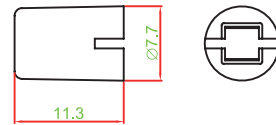

PART NUMBER	KB-R15AA-PA-□
COLOR OF KNOB	K, T, W
SERIES	A.M.PT.T.ML