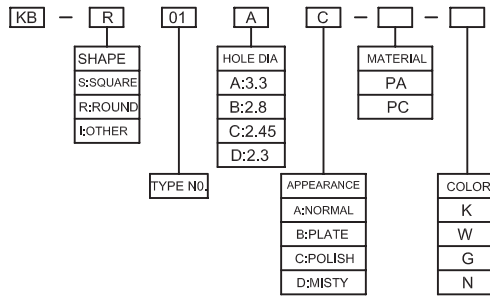

KNOB SERIES

HOW TO ORDER

塑膠顏色編碼 (CAP COLOR)		
中文	ENGLISH	CODE
暗灰	DARK GRAY	DG
亮灰	LIGHT GRAY	LG
藍色	BLUE	B
灰色	GRAY	G
綠色	GREEN	N
黑色	BLACK	K
紅色	RED	R
白色	WHITE	W
黃色	YELLOW	Y
透明	TRANSPARENT	T

PART NUMBER	KB-R13AC-PA-□
COLOR OF KNOB	K, T
SERIES	ML

PART NUMBER	KB-R15AA-PA-□
COLOR OF KNOB	K, T, W
SERIES	A.M.PT.T.ML

PART NUMBER	KB-R16AH-W-PA-□-2P
COLOR OF KNOB	K, G
SERIES	RS003

PART NUMBER	KB-R17FF-K-PA-□
COLOR OF KNOB	R, Y, N, B, W
SERIES	RS003

PART NUMBER	KB-R18DA-PA-□
COLOR OF KNOB	R, Y, N, B, W
SERIES	ACTUATOR (2 x 3 mm)

PART NUMBER	KB-R18A1A-PA-□
COLOR OF KNOB	R, Y, N, B, W
SERIES	A.M.PT.T.ML

HOW TO ORDER

塑膠顏色編碼 (CAP COLOR)		
中文	ENGLISH	CODE
暗灰	DARK GRAY	DG
亮灰	LIGHT GRAY	LG
藍色	BLUE	B
灰色	GRAY	G
綠色	GREEN	N
黑色	BLACK	K
紅色	RED	R
白色	WHITE	W
黃色	YELLOW	Y
透明	TRANSPARENT	T