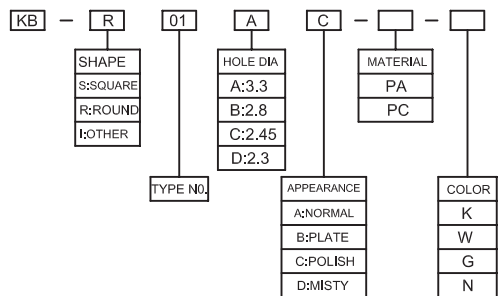

KNOB SERIES

HOW TO ORDER

塑膠顏色編碼 (CAP COLOR)		
中文	ENGLISH	CODE
灰色	GRAY	G
綠色	GREEN	N
黑色	BLACK	K
紅色	RED	R
白色	WHITE	W
黃色	YELLOW	Y
透明	TRANSPARENT	T

PART NUMBER	KB-R01AC-PA-□
COLOR OF KNOB	G, K, N, R, T
SERIES	A.M.ML.PT.T

PART NUMBER	KB-R02AD-PA-□
COLOR OF KNOB	K
SERIES	A.M.ML.PT.T.

PART NUMBER	KB-R02BD-PA-□
COLOR OF KNOB	K
SERIES	MS.PD

PART NUMBER	KB-R03BA-PA-□
COLOR OF KNOB	G, K, R
SERIES	MS.PD

PART NUMBER	KB-R03DA-PA-□
COLOR OF KNOB	G, K, R
SERIES	ACTUATOR (2 x 3 mm)

PART NUMBER	KB-R05AC-PC-□
COLOR OF KNOB	K, T
SERIES	A.M.ML.PT.T

HOW TO ORDER

塑膠顏色編碼 (CAP COLOR)		
中文	ENGLISH	CODE
藍色	BLUE	B
灰色	GRAY	G
綠色	GREEN	N
黑色	BLACK	K
紅色	RED	R
白色	WHITE	W
黃色	YELLOW	Y
透明	TRANSPARENT	T