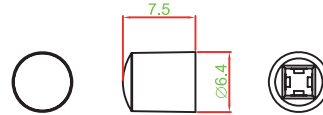

PART NUMBER	KB-R02BD-PA-□
COLOR OF KNOB	K
SERIES	MS.PD