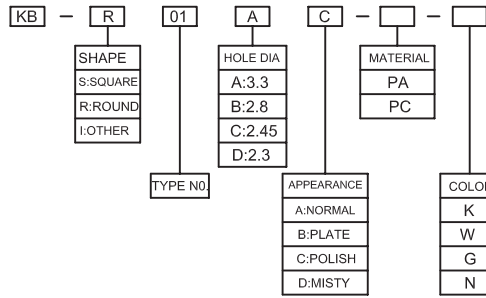

KNOB SERIES

HOW TO ORDER

塑膠顏色編碼 (CAP COLOR)		
中文	ENGLISH	CODE
灰色	GRAY	G
綠色	GREEN	N
黑色	BLACK	K
紅色	RED	R
白色	WHITE	W
黃色	YELLOW	Y
透明	TRANSPARENT	T

PART NUMBER	KB-R01AC-PA-□
COLOR OF KNOB	G, K, N, R, T
SERIES	A.M.ML.PT.T

PART NUMBER	KB-R05AC-PC-□
COLOR OF KNOB	K, T
SERIES	A.M.ML.PT.T

HOW TO ORDER

塑膠顏色編碼 (CAP COLOR)		
中文	ENGLISH	CODE
藍色	BLUE	B
灰色	GRAY	G
綠色	GREEN	N
黑色	BLACK	K
紅色	RED	R
白色	WHITE	W
黃色	YELLOW	Y
透明	TRANSPARENT	T

PART NUMBER	KB-R18A1A-PA-□
COLOR OF KNOB	R, Y, N, B, W
SERIES	A.M.PT.T.ML

HOW TO ORDER

塑膠顏色編碼 (CAP COLOR)		
中文	ENGLISH	CODE
暗灰	DARK GRAY	DG
亮灰	LIGHT GRAY	LG
藍色	BLUE	B
灰色	GRAY	G
綠色	GREEN	N
黑色	BLACK	K
紅色	RED	R
白色	WHITE	W
黃色	YELLOW	Y
透明	TRANSPARENT	T

KNOB SERIES

HOW TO ORDER

塑膠顏色編碼 (CAP COLOR)		
中文	ENGLISH	CODE
暗灰	DARK GRAY	DG
亮灰	LIGHT GRAY	LG
藍色	BLUE	B
灰色	GRAY	G
綠色	GREEN	N
黑色	BLACK	K
紅色	RED	R
白色	WHITE	W
黃色	YELLOW	Y
透明	TRANSPARENT	T

PART NUMBER	KB-R21BC-PA-□
COLOR OF KNOB	K, W
SERIES	MS.PD