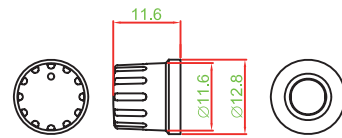

PART NUMBER	KB-R16AH-W-PA-□-2P
COLOR OF KNOB	K, G
SERIES	RS003